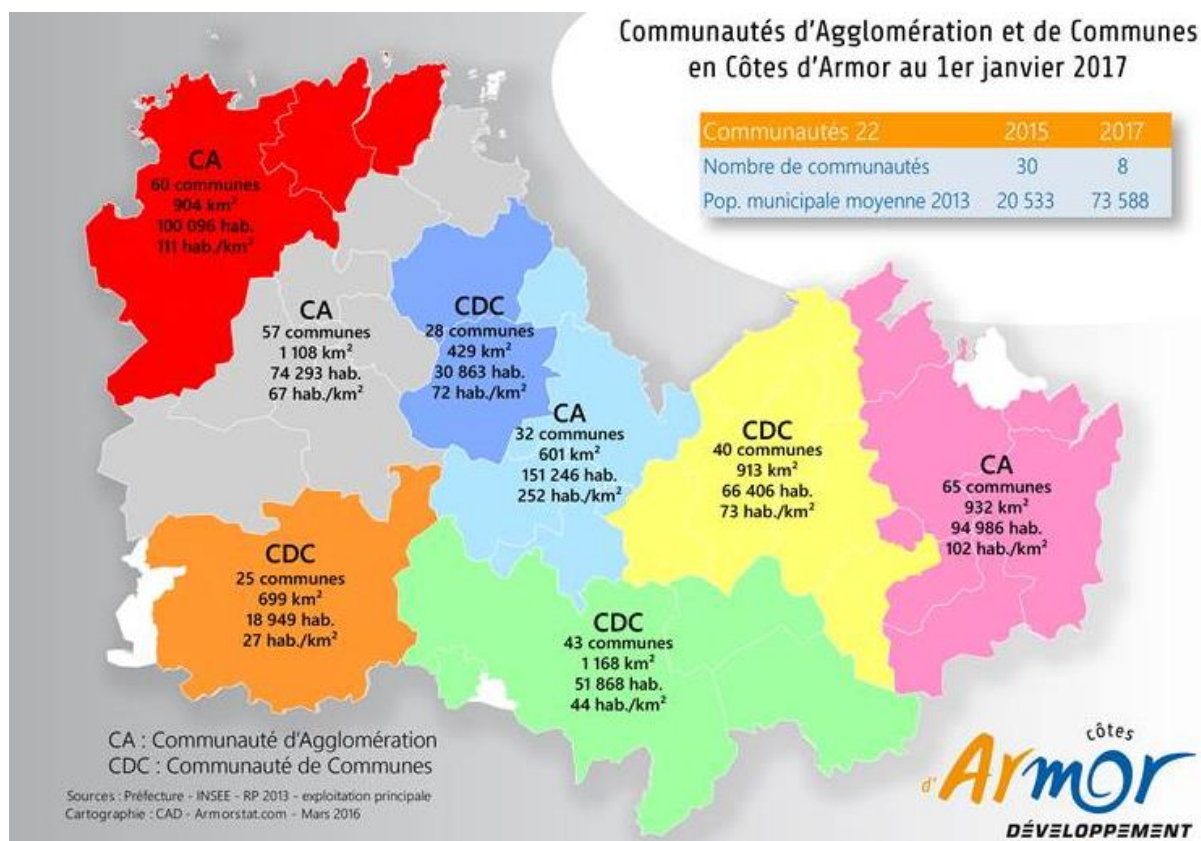

Le recensement

Le recensement est terminé. Merci à Rose-Marie Moisan (notre agent recenseur), et à notre secrétaire (Christine, notre coordinatrice) pour leur travail efficace.

Merci également à vous pour le bon accueil réservé à Rose-Marie.

Voici les résultats principaux de ce recensement 2016:

- Logements:
 - Résidences secondaires: 221
 - Logements occasionnels: 4
 - Résidences secondaires: 14
 - Logements vacants: 11
- Habitants:
 - Nombre de bulletins individuels: 566
 - Population à part (par exemple étudiants...): 7 (non-définitif)
 - Population totale: 573 (reste à ajuster)

Soit au total: 250 logements et 573 habitants en ce début 2016

Réforme territoriale:

Voici la carte des intercommunalités des Côtes d'Armor définitivement validée par M. Le Préfet:

Nous allons donc, à partir du 1^{er} janvier 2017, faire partie de la nouvelle communauté d'agglomération de Guingamp, qui s'étendra de Callac à Paimpol.